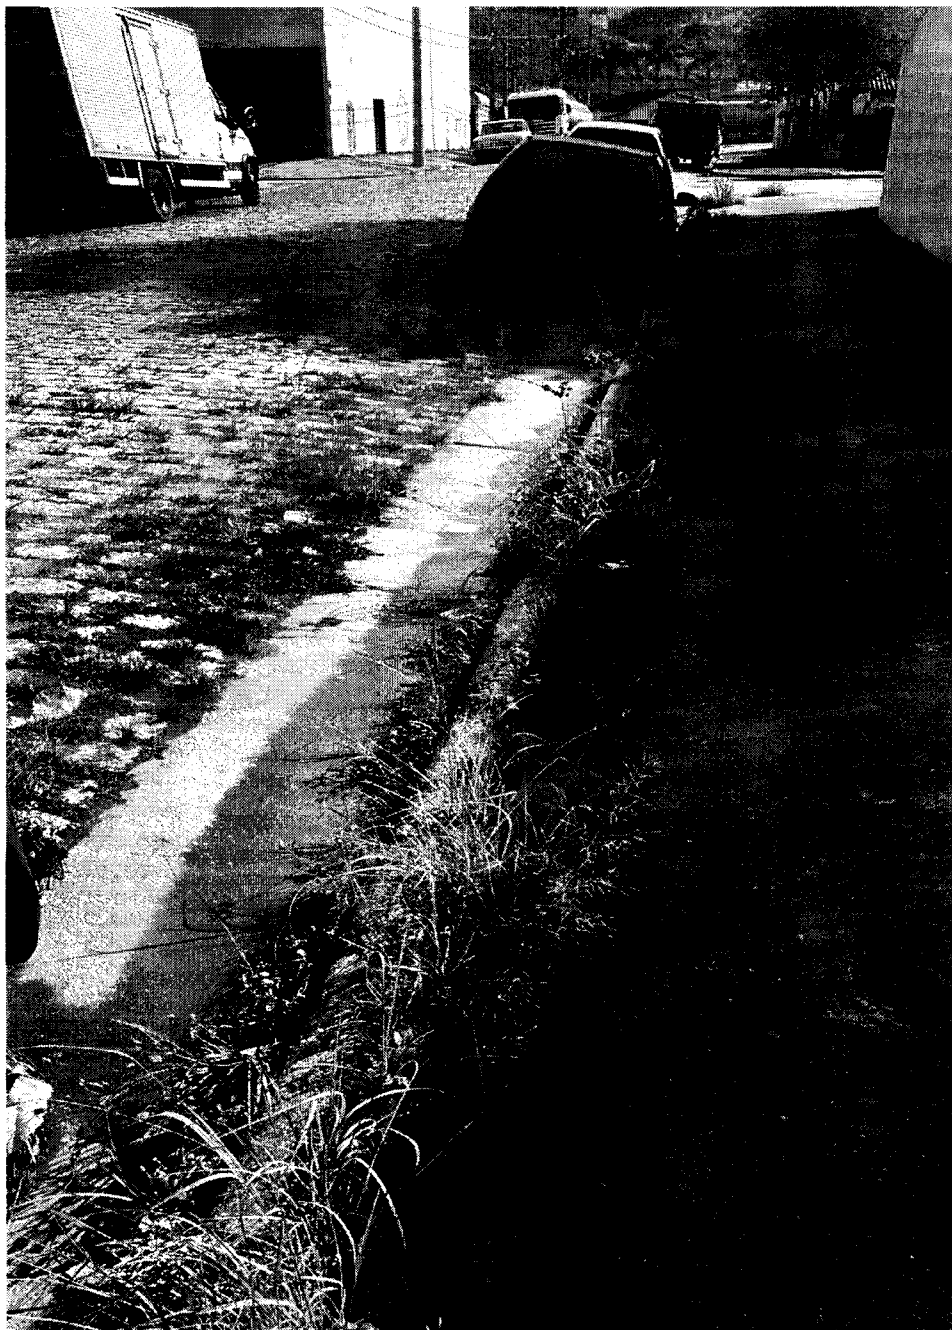

CAPINAÇÃO DE CABEÇAS DE GUIA E RASPAGEM DE SARJETA EM TODA A EXTENSÃO DA RUA JOÃO DE PINA. PONTE GRANDE- MOGI DAS CRUZES.